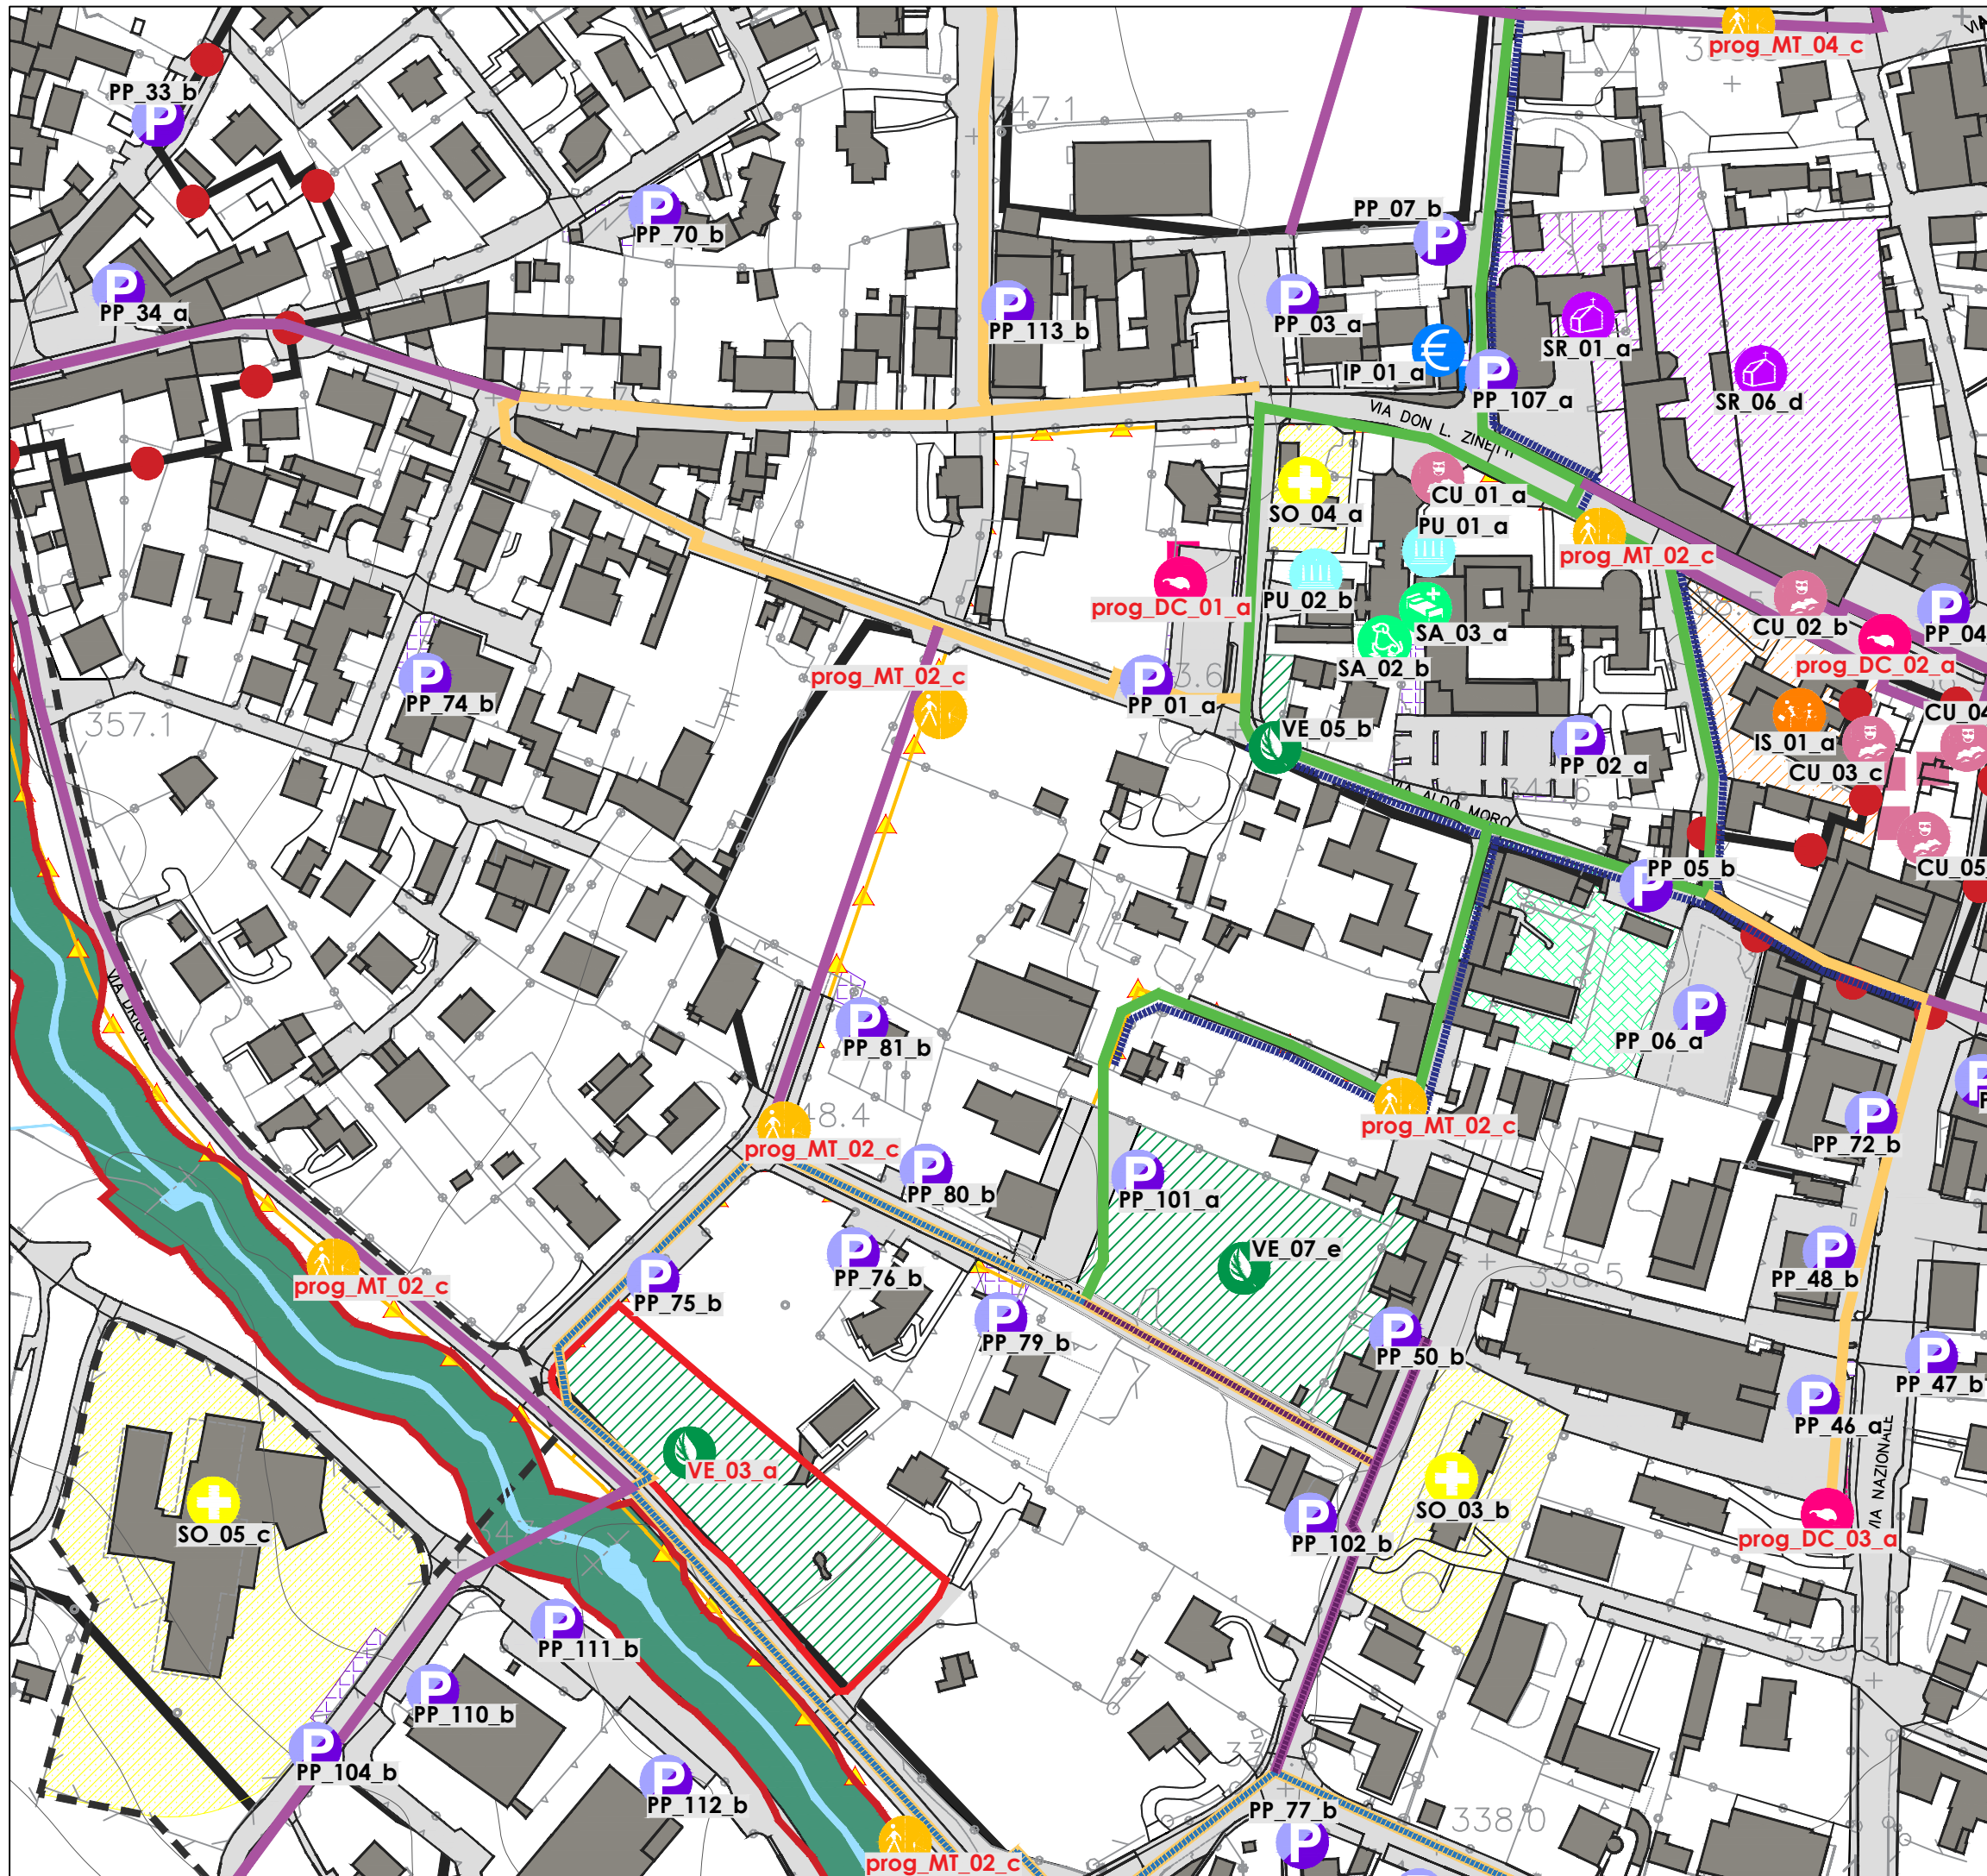

Comune di
Casazza
Piazza della Piave, 2
24060 Casazza (BG)

Archibems srl
+ partners

LEGENDA:

- SISTEMA DEI SERVIZI CULTURALI
- SISTEMA DEI SERVIZI PER L'ISTRUZIONE
- SISTEMA DEI SERVIZI DI INTERESSE PUBBLICO
- SISTEMA DELLE ATTREZZATURE SANITARIE
- SISTEMA DELLA MOBILITA' E TRASPORTI
- SISTEMA DELLE STRUTTURE RELIGIOSE
- SISTEMA DEI PARCHEGGI PUBBLICI
- SISTEMA DELLE STRUTTURE PUBBLICHE AMMINISTRATIVE
- SISTEMA DELLE ATTREZZATURE SOCIALI E RICREATIVE
- SISTEMA DEL VERDE PUBBLICO
- PUNTI DI RICARICA PER I VEICOLI ELETTRICI

All.05

Scala 1:2.000