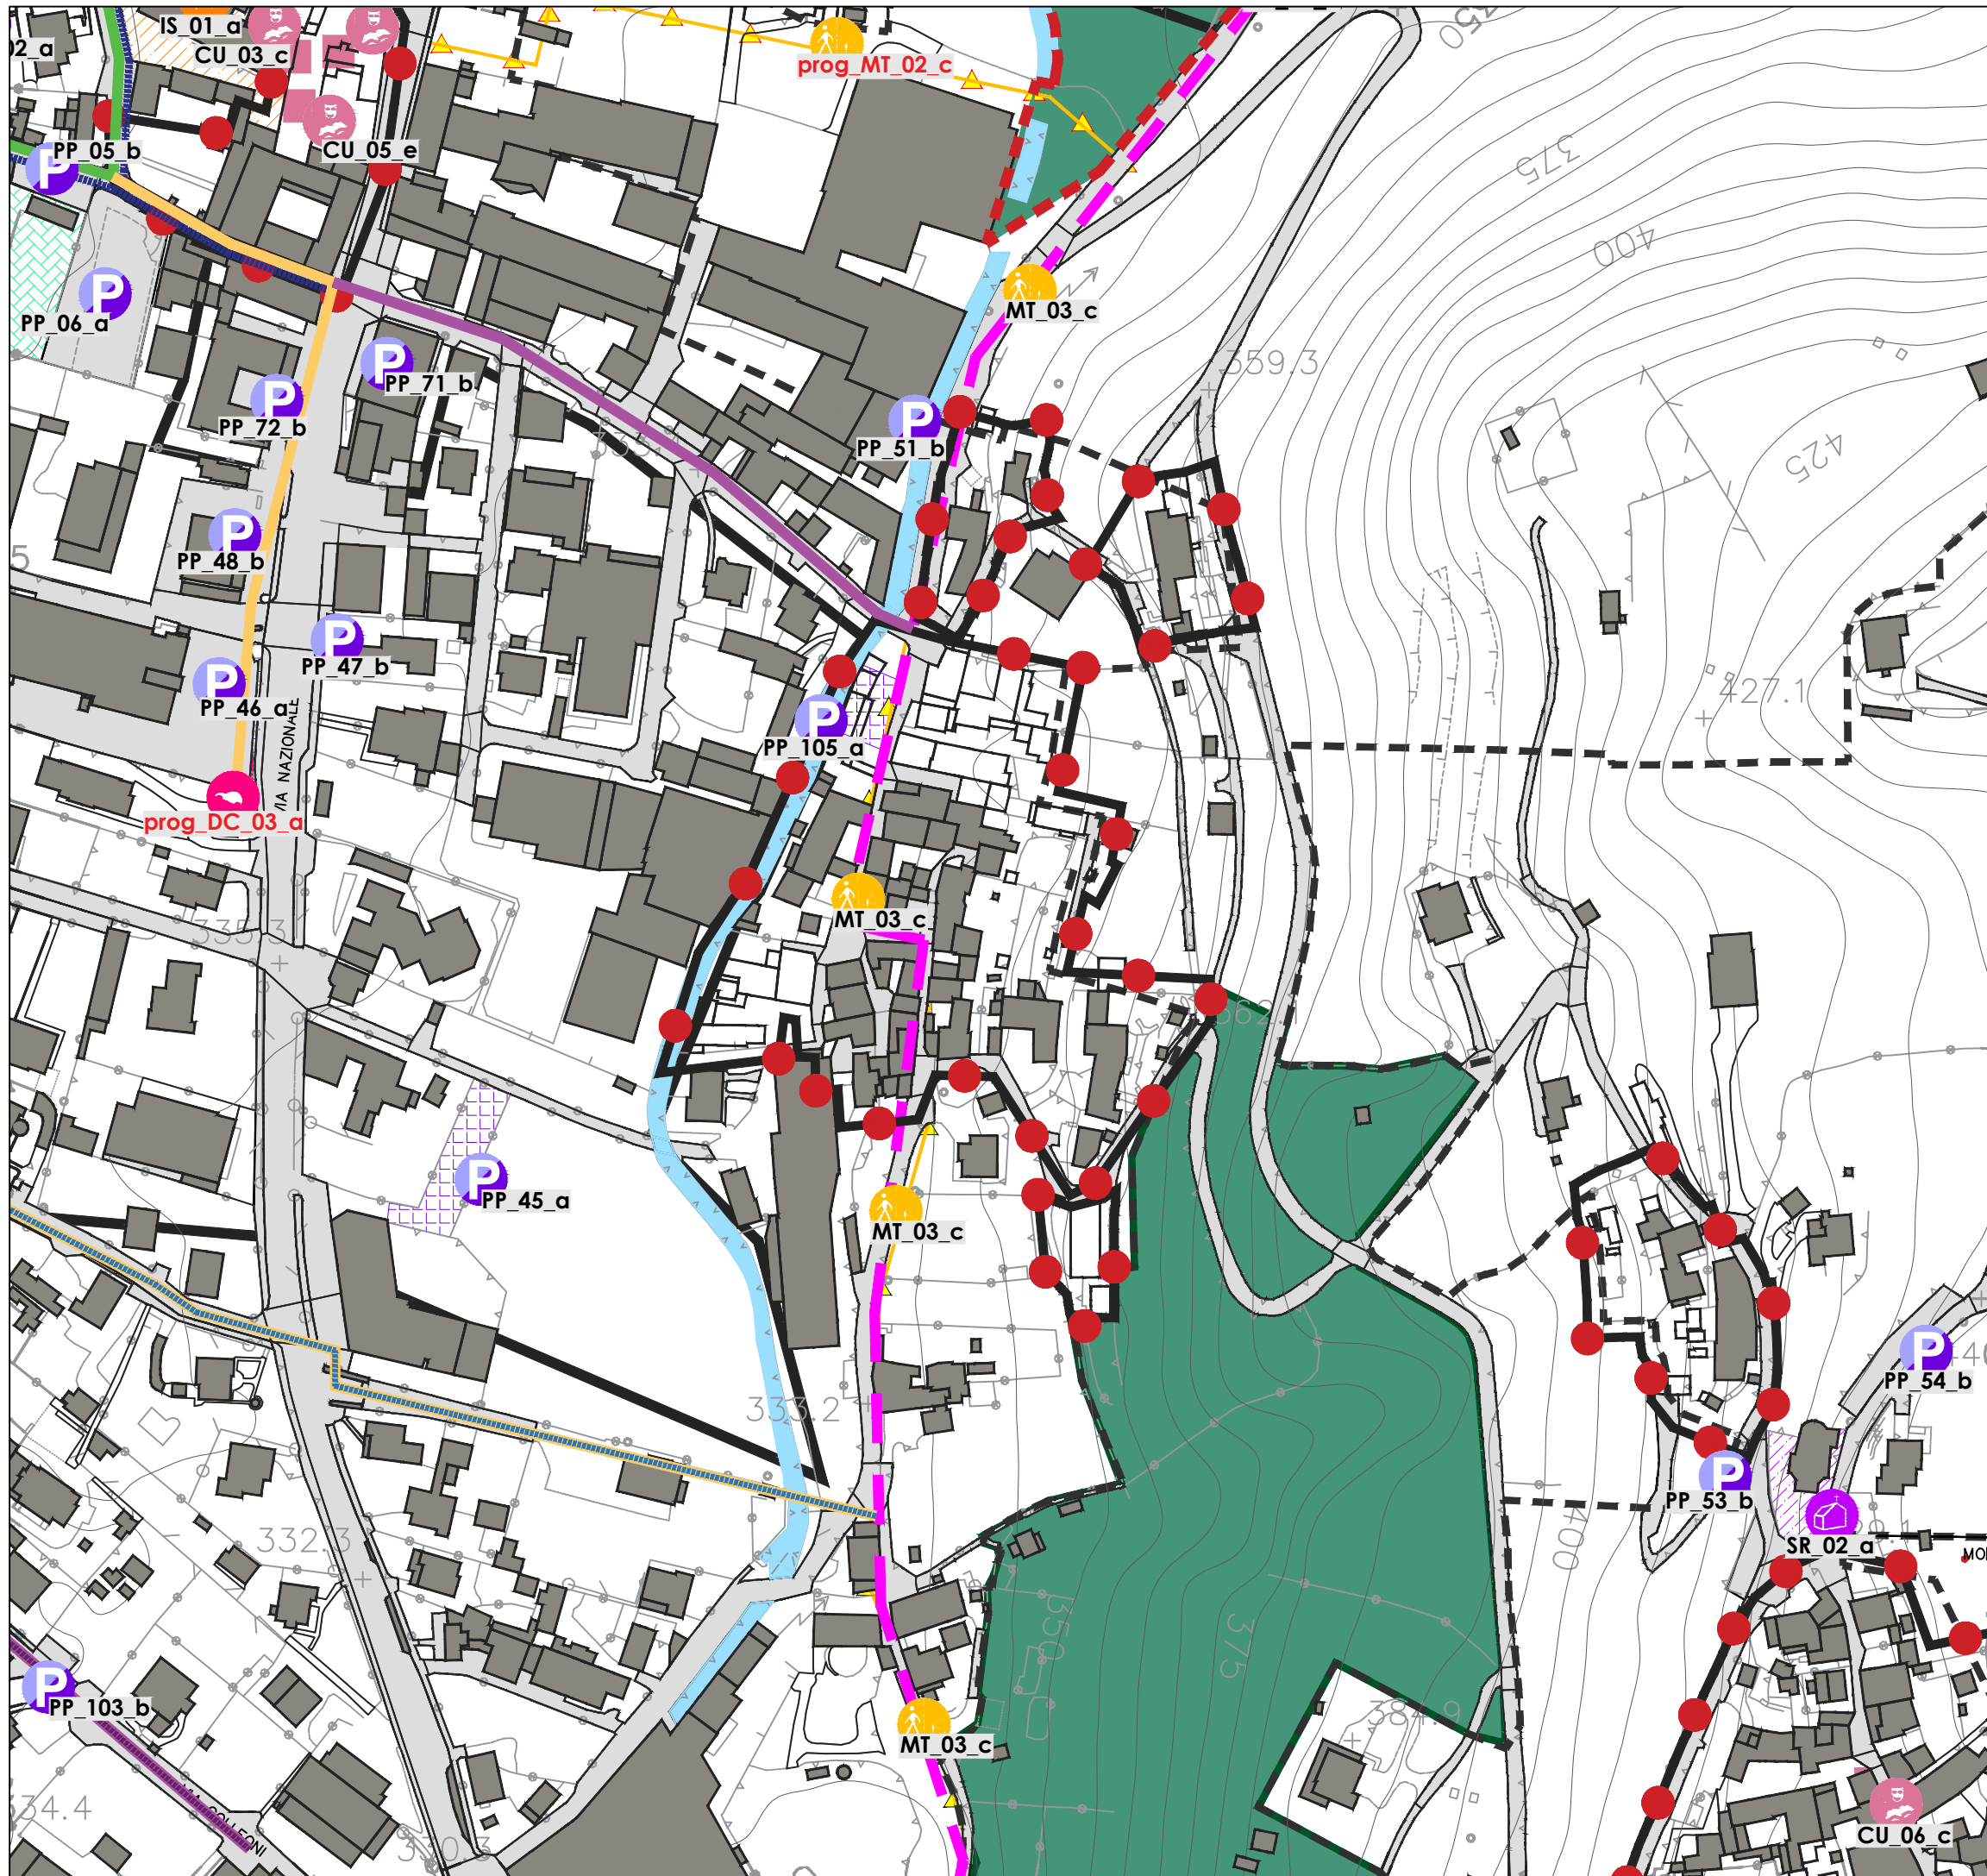

Comune di
Casazza
Piazza della Piave, 2
24060 Casazza (BG)

Archibems srl
+ partners

LEGENDA:

- SISTEMA DEI SERVIZI CULTURALI
- SISTEMA DELLA MOBILITA' E TRASPORTI
- SISTEMA DEI PARCHEGGI PUBBLICI
- SISTEMA DELLE STRUTTURE RELIGIOSE
- PUNTI DI RICARICA PER I VEICOLI ELETTRICI