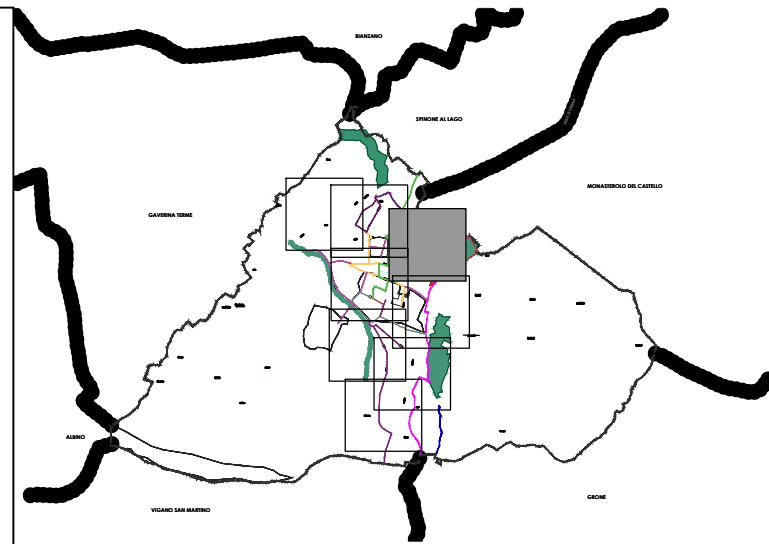

Comune di
Casazza
Piazza della Piave, 2
24060 Casazza (BG)

Archibems srl
+ partners

LEGENDA:

	SISTEMA DEI SERVIZI CULTURALI		SISTEMA DEI SERVIZI PER L'ISTRUZIONE
	SISTEMA DEI SERVIZI CULTURALI		PUNTI DI RICARICA PER I VEICOLI ELETTRICI
	SISTEMA DELLA MOBILITA' E TRASPORTI		SISTEMA DEI SERVIZI PER L'ISTRUZIONE
	SISTEMA DEI PARCHEGGI PUBBLICI		SISTEMA DELLE ATTREZZATURE SANITARIE
	SISTEMA DELLE STRUTTURE PUBBLICHE AMMINISTRATIVE		SISTEMA DEL VERDE PUBBLICO
	SISTEMA DEL VERDE PUBBLICO		SISTEMA DELLE ATTREZZATURE SOCIALI E RICREATIVE
	SISTEMA DELLE ATTREZZATURE SOCIALI E RICREATIVE		SISTEMA DELLE STRUTTURE RELIGIOSE