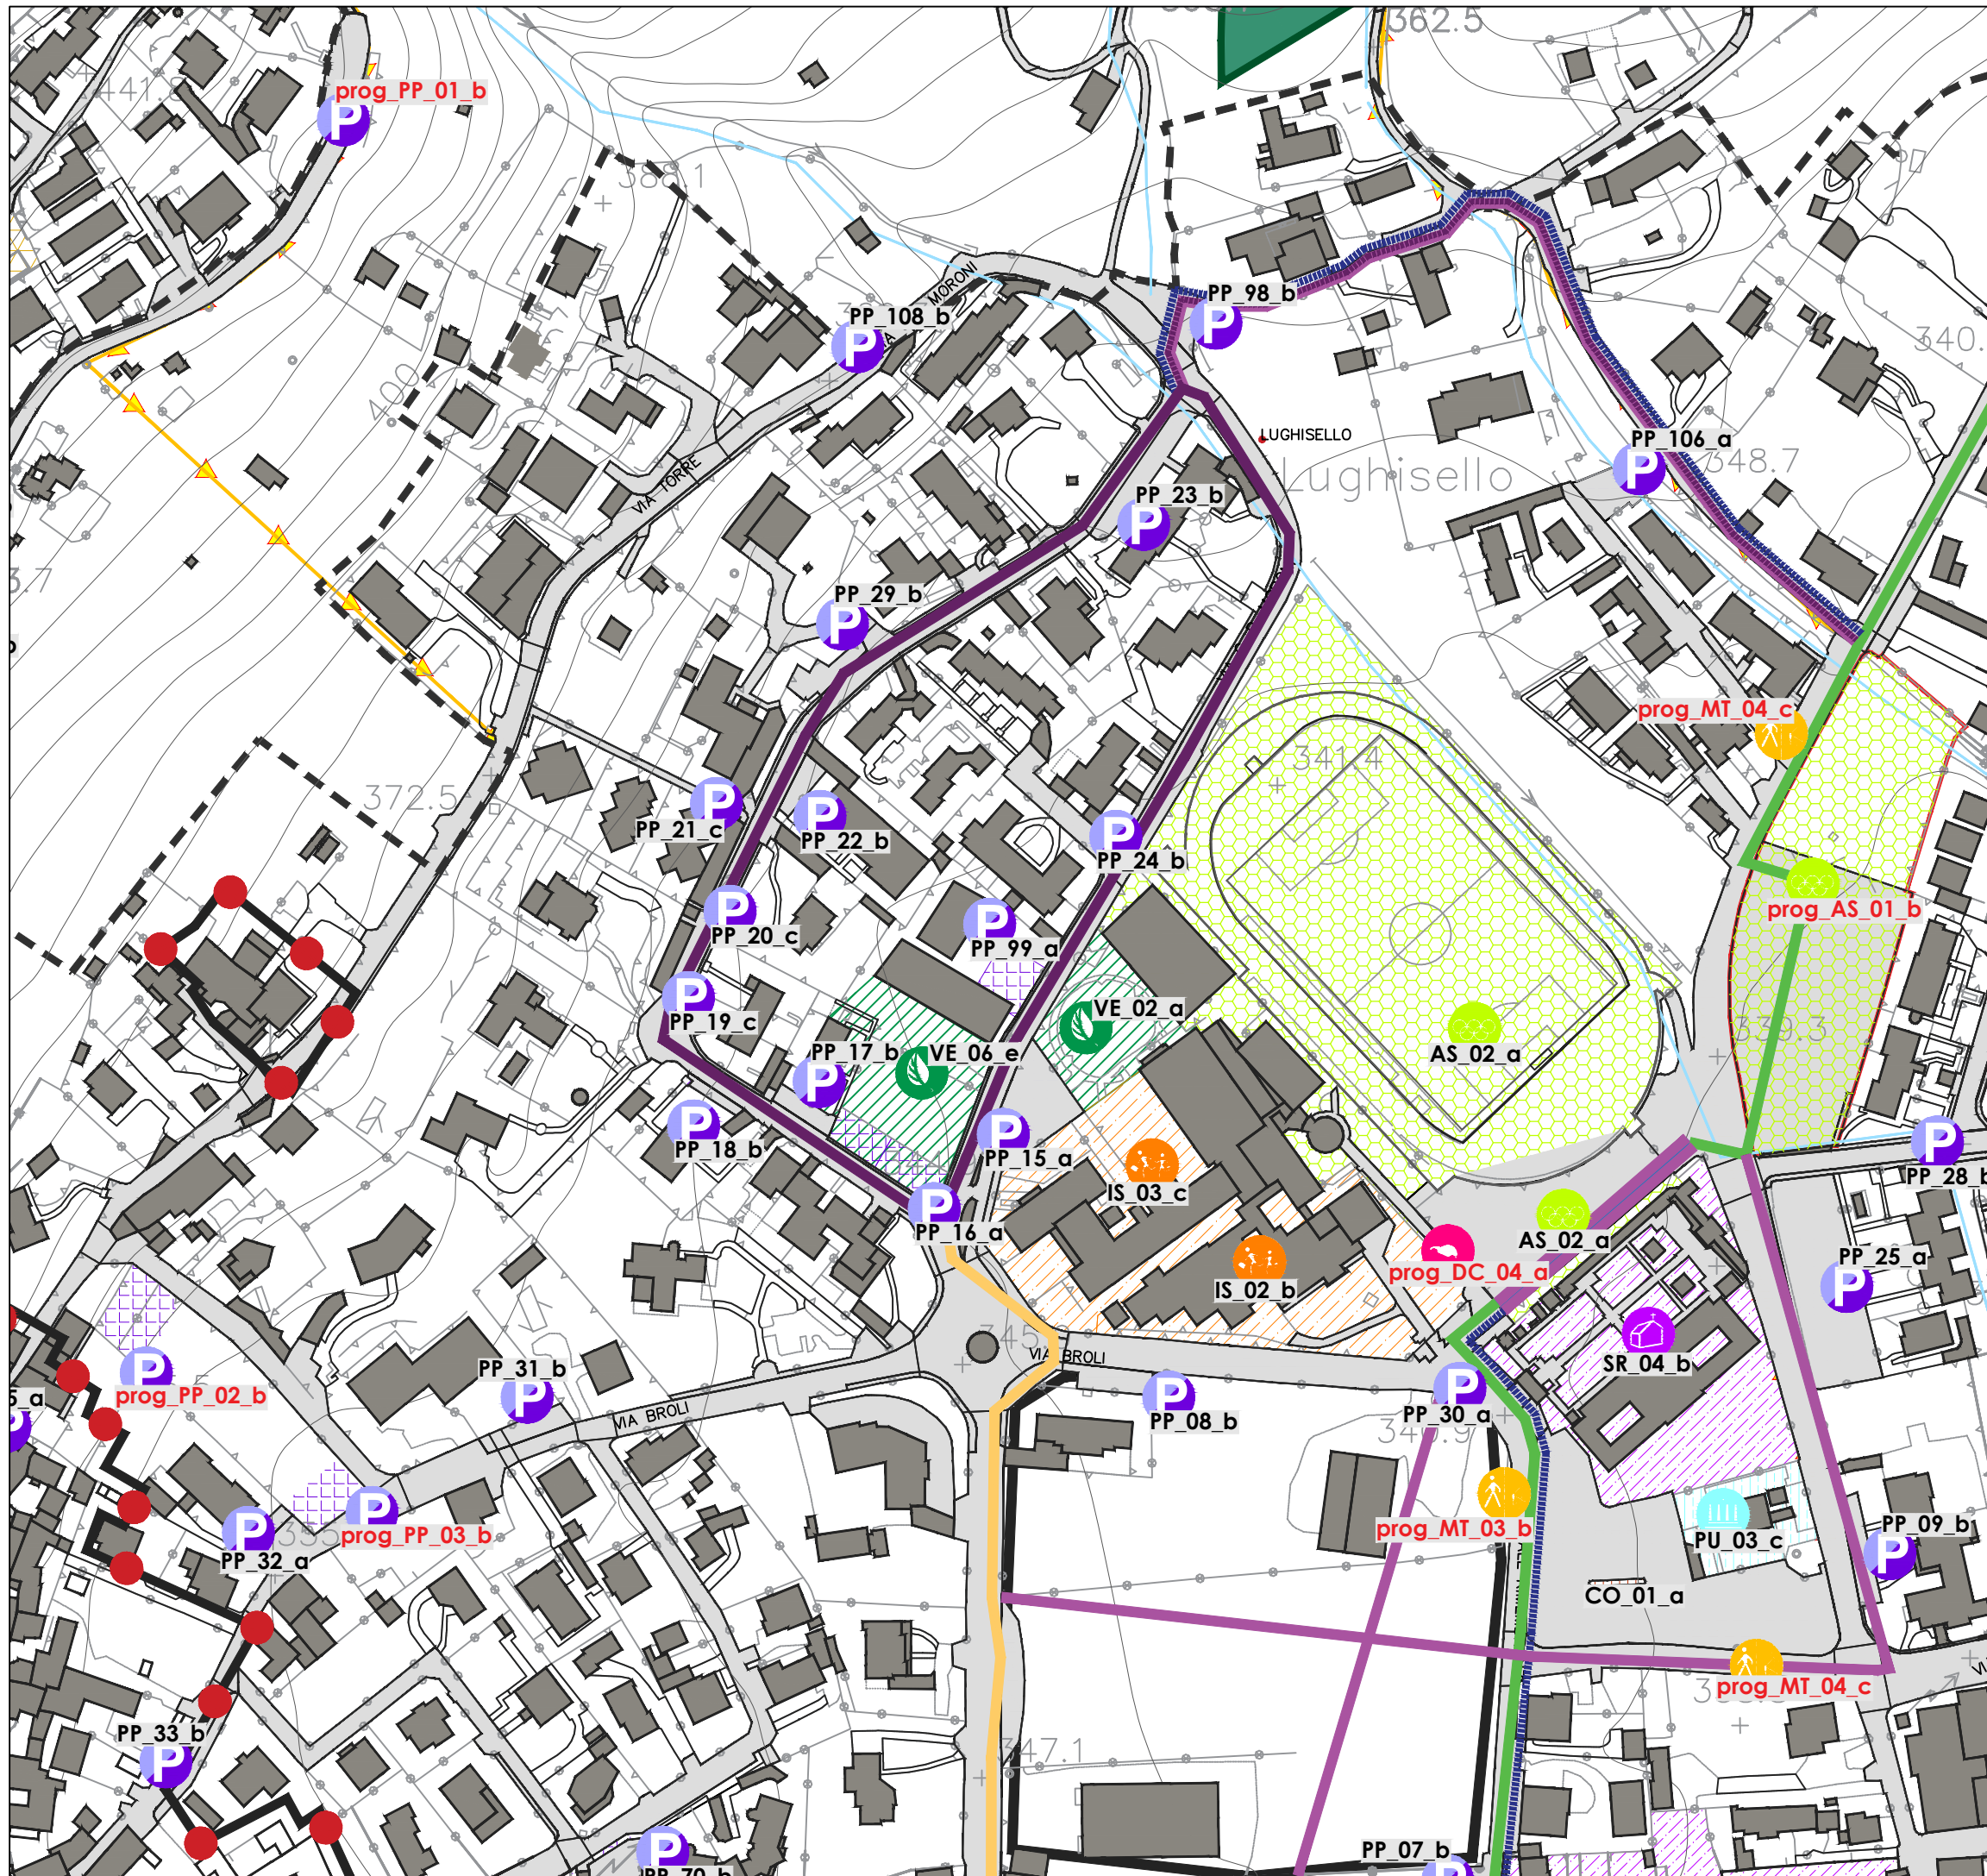

All.05

Scala 1:2.000

Comune di
Casazza
Piazza della Piave, 2
24060 Casazza (BG)

Archibems srl
+ partners

LEGENDA:

- | | | | |
|---|--|---|---|
|  | SISTEMA DEI SERVIZI CULTURALI |  | SISTEMA DEI SERVIZI PER L'ISTRUZIONE |
|  | SISTEMA DEI SERVIZI CULTURALI |  | PUNTI DI RICARICA PER I VEICOLI ELETTRICI |
|  | SISTEMA DELLA MOBILITA' E TRASPORTI |  | SISTEMA DEI SERVIZI PER L'ISTRUZIONE |
|  | SISTEMA DEI PARCHEGGI PUBBLICI |  | SISTEMA DELLE ATTREZZATURE SANITARIE |
|  | SISTEMA DELLE STRUTTURE PUBBLICHE AMMINISTRATIVE |  | SISTEMA DEL VERDE PUBBLICO |
|  | SISTEMA DEL VERDE PUBBLICO |  | SISTEMA DELLE ATTREZZATURE SOCIALI E RICREATIVE |
|  | SISTEMA DELLE ATTREZZATURE SOCIALI E RICREATIVE |  | SISTEMA DELLE STRUTTURE RELIGIOSE |