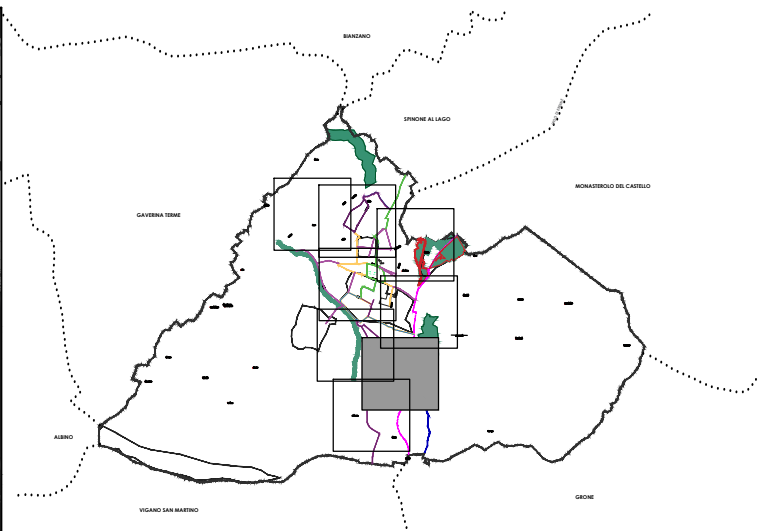

SISTEMA DELLE STRUTTURE RELIGIOSE

- a - Chiesa
- b - Cimitero
- c - Santella
- d - Oratorio

SISTEMA DEGLI IMPIANTI TECNOLOGICI

- a - Acquedotti
- b - Centri di raccolta rifiuti

SISTEMA DEL VERDE PUBBLICO

- a - Parco pubblico
- b - Verde pubblico attrezzato
- c - Verde d'arredo urbano

Comune di Casazza
Piazza della Piave, 2
24060 Casazza (BG)

Archibems srl
+ partners
CSO

LEGENDA:

-  PUNTI DI RICARICA PER I VEICOLI ELETTRICI
-  SISTEMA DEI PARCHEGGI PUBBLICI
-  SISTEMA DELLA MOBILITA' E DEI TRASPORTI