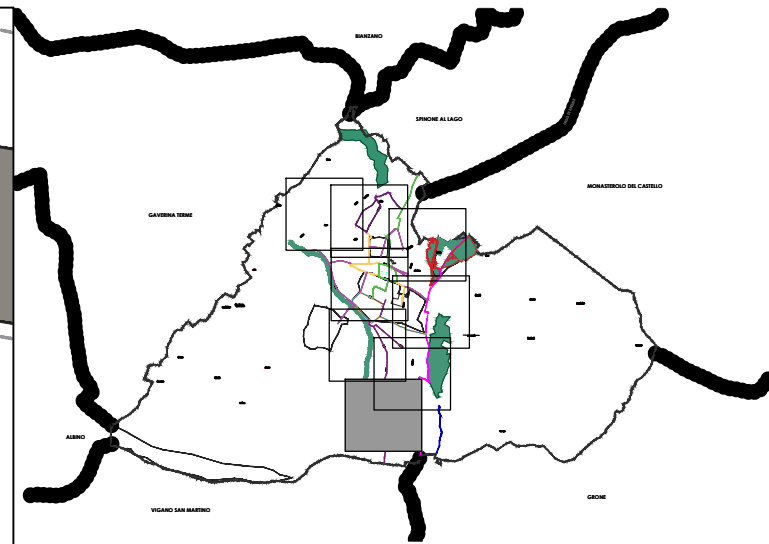

SISTEMA DELLE STRUTTURE RELIGIOSE

- a - Chiesa
- b - Cimitero
- c - Santella
- d - Oratorio

SISTEMA DEGLI IMPIANTI TECNOLOGICI

- a - Acquedotti
- b - Centri di raccolta rifiuti

SISTEMA DEL VERDE PUBBLICO

- a - Parco pubblico
- b - Verde pubblico attrezzato
- c - Verde d'arredo urbano

Comune di Casazza
Piazza della Piave, 2
24060 Casazza (BG)

Archibems srl
+ partners
CSO

LEGENDA:

-  PUNTI DI RICARICA PER I VEICOLI ELETTRICI
-  SISTEMA DEI PARCHEGGI PUBBLICI
-  SISTEMA DELLA MOBILITA' E DEI TRASPORTI