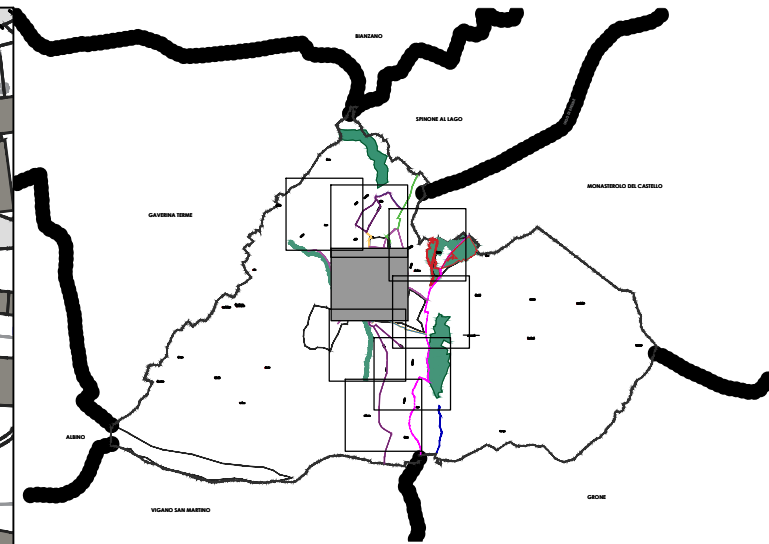

Comune di
Casazza
Piazza della Piave, 2
24060 Casazza (BG)

Archibems srl
+ partners

LEGENDA:

- SISTEMA DEI SERVIZI CULTURALI
- SISTEMA DEI SERVIZI PER L'ISTRUZIONE
- SISTEMA DEI SERVIZI DI INTERESSE PUBBLICO
- SISTEMA DELLE ATTREZZATURE SANITARIE
- SISTEMA DELLA MOBILITA' E TRASPORTI
- SISTEMA DELLE STRUTTURE RELIGIOSE
- SISTEMA DEI PARCHEGGI PUBBLICI
- SISTEMA DELLE STRUTTURE PUBBLICHE AMMINISTRATIVE
- SISTEMA DELLE ATTREZZATURE SOCIALI E RICREATIVE
- SISTEMA DEL VERDE PUBBLICO
- PUNTI DI RICARICA PER I VEICOLI ELETTRICI

All.05

Scala 1:2.000