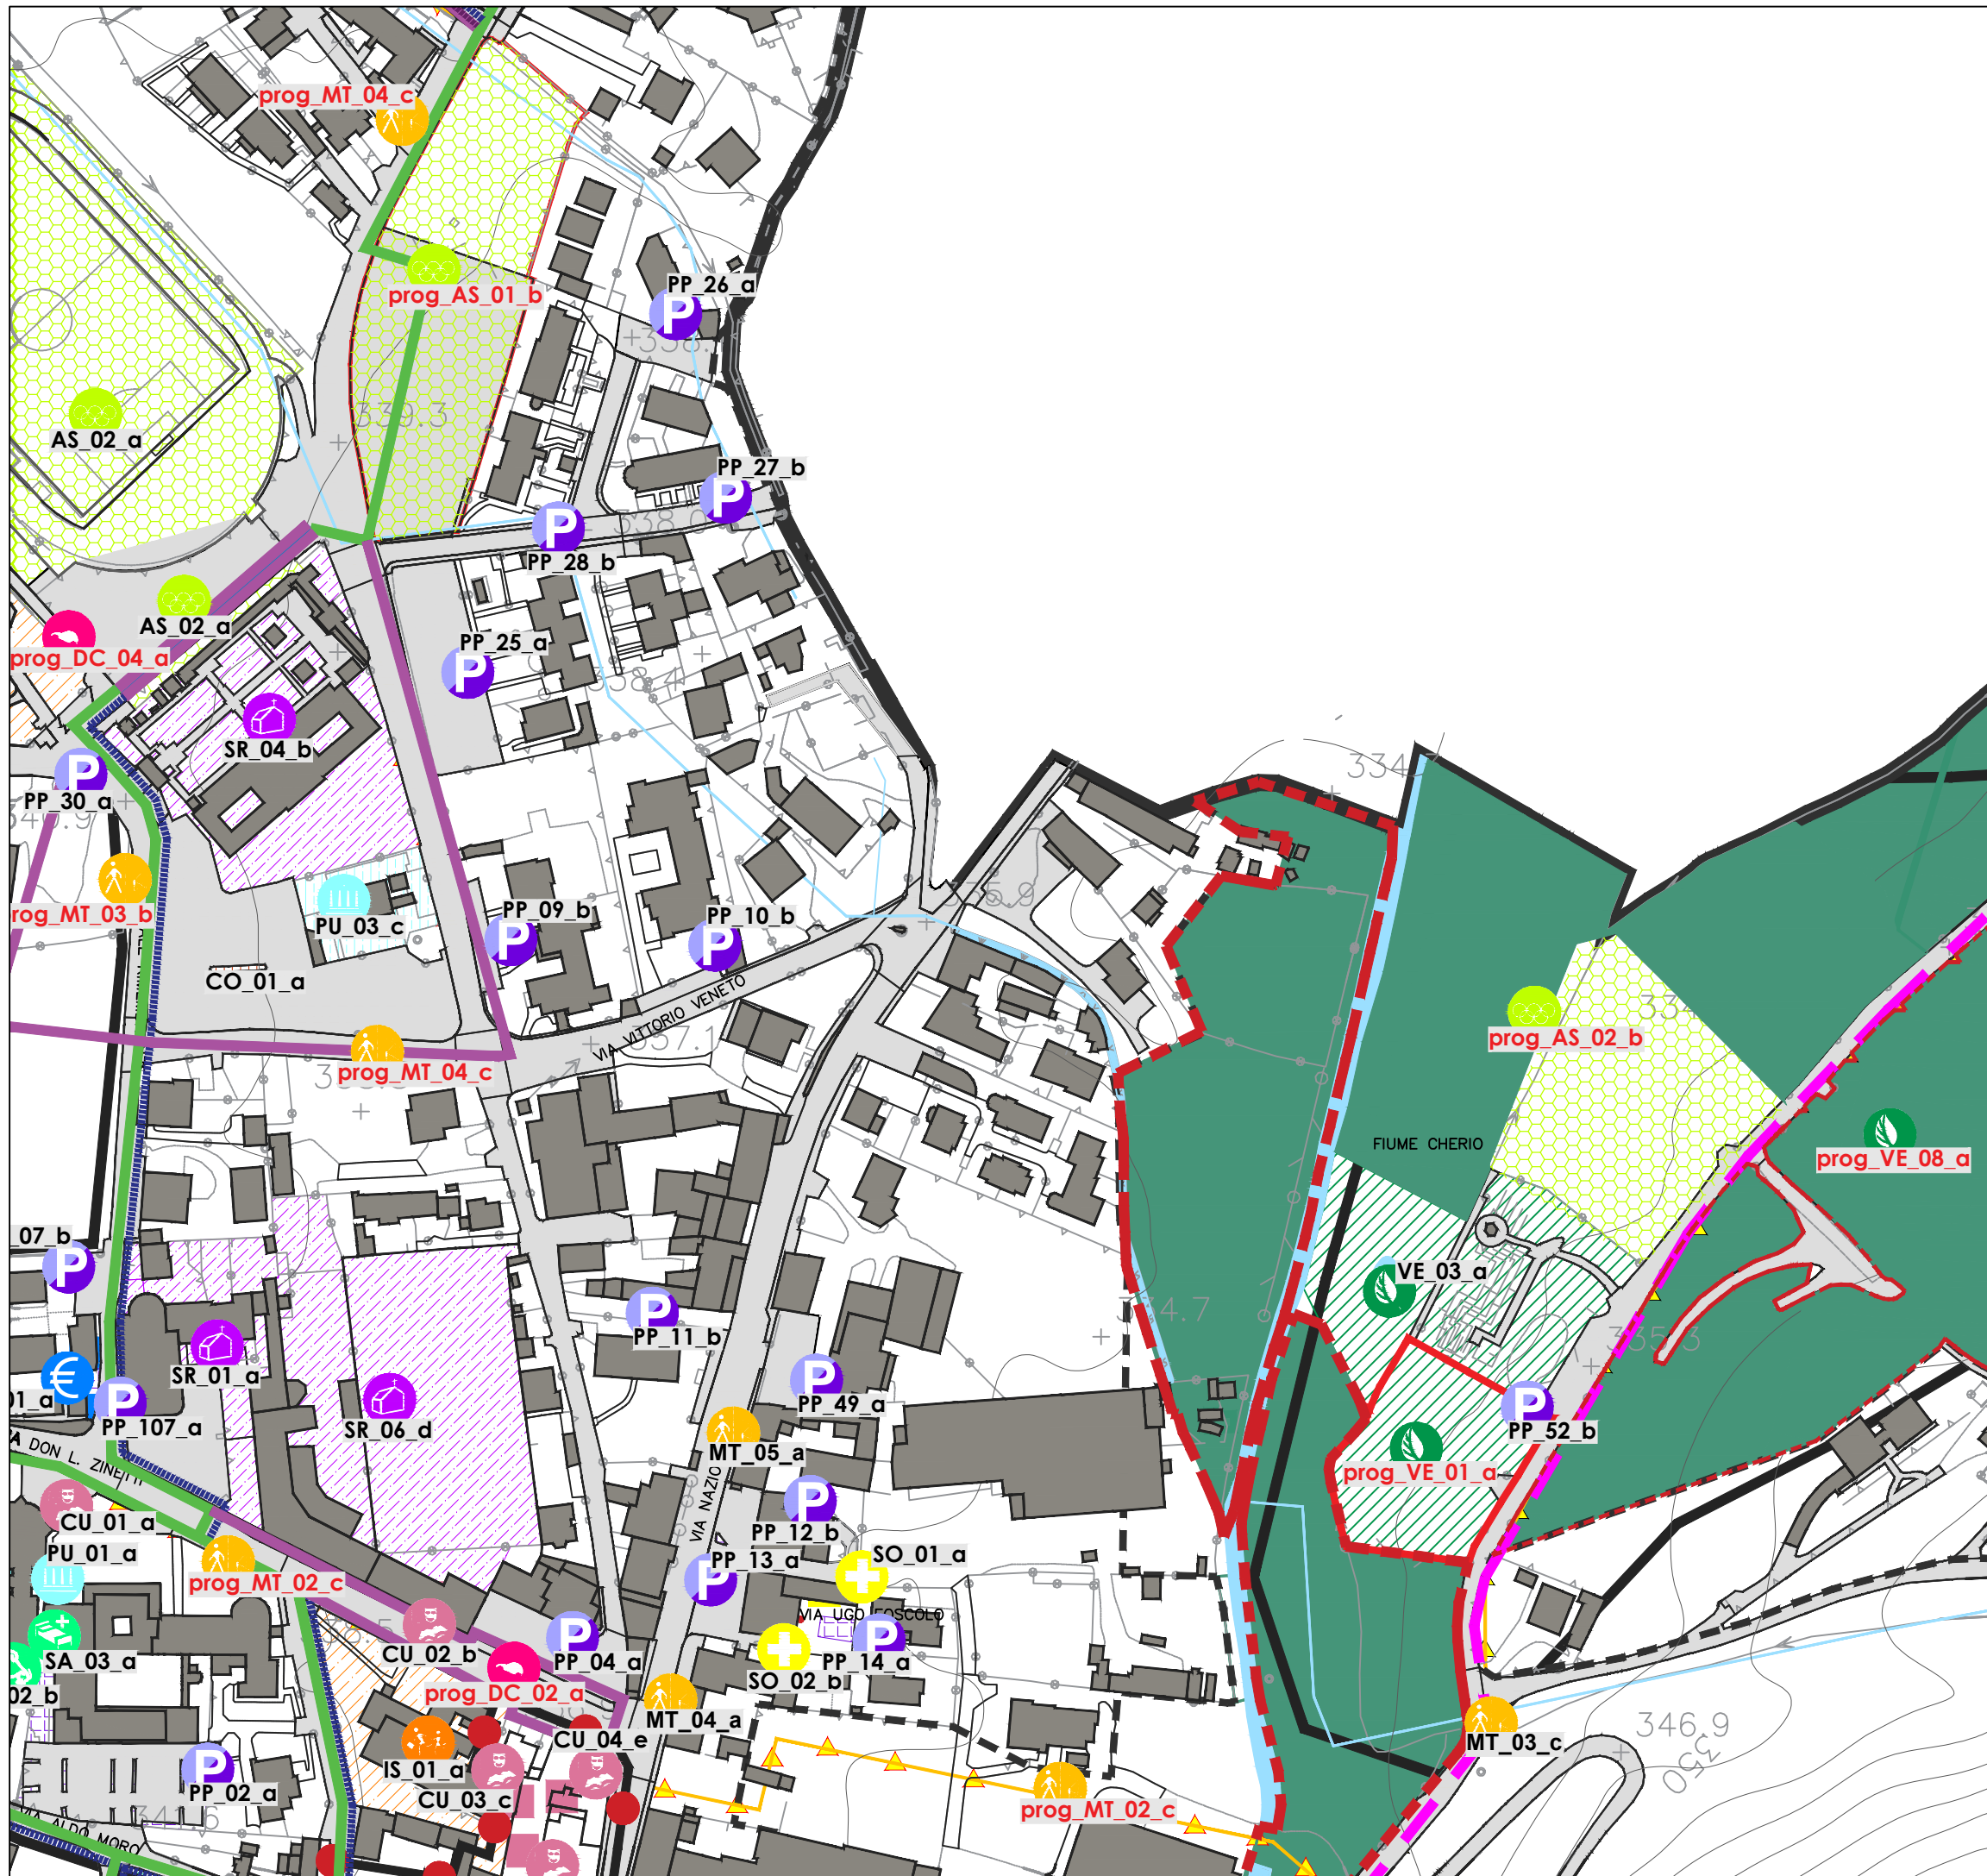

Comune di
Casazza
Piazza della Piave, 2
24060 Casazza (BG)

Archibems srl
+ partners

LEGENDA:

	SISTEMA DEI SERVIZI CULTURALI		SISTEMA DEI SERVIZI PER L'ISTRUZIONE
	SISTEMA DEI SERVIZI CULTURALI		PUNTI DI RICARICA PER I VEICOLI ELETTRICI
	SISTEMA DELLA MOBILITA' E TRASPORTI		SISTEMA DEI SERVIZI PER L'ISTRUZIONE
	SISTEMA DEI PARCHEGGI PUBBLICI		SISTEMA DELLE ATTREZZATURE SANITARIE
	SISTEMA DELLE STRUTTURE PUBBLICHE AMMINISTRATIVE		SISTEMA DEL VERDE PUBBLICO
	SISTEMA DEL VERDE PUBBLICO		SISTEMA DELLE ATTREZZATURE SOCIALI E RICREATIVE
	SISTEMA DELLE ATTREZZATURE SOCIALI E RICREATIVE		SISTEMA DELLE STRUTTURE RELIGIOSE