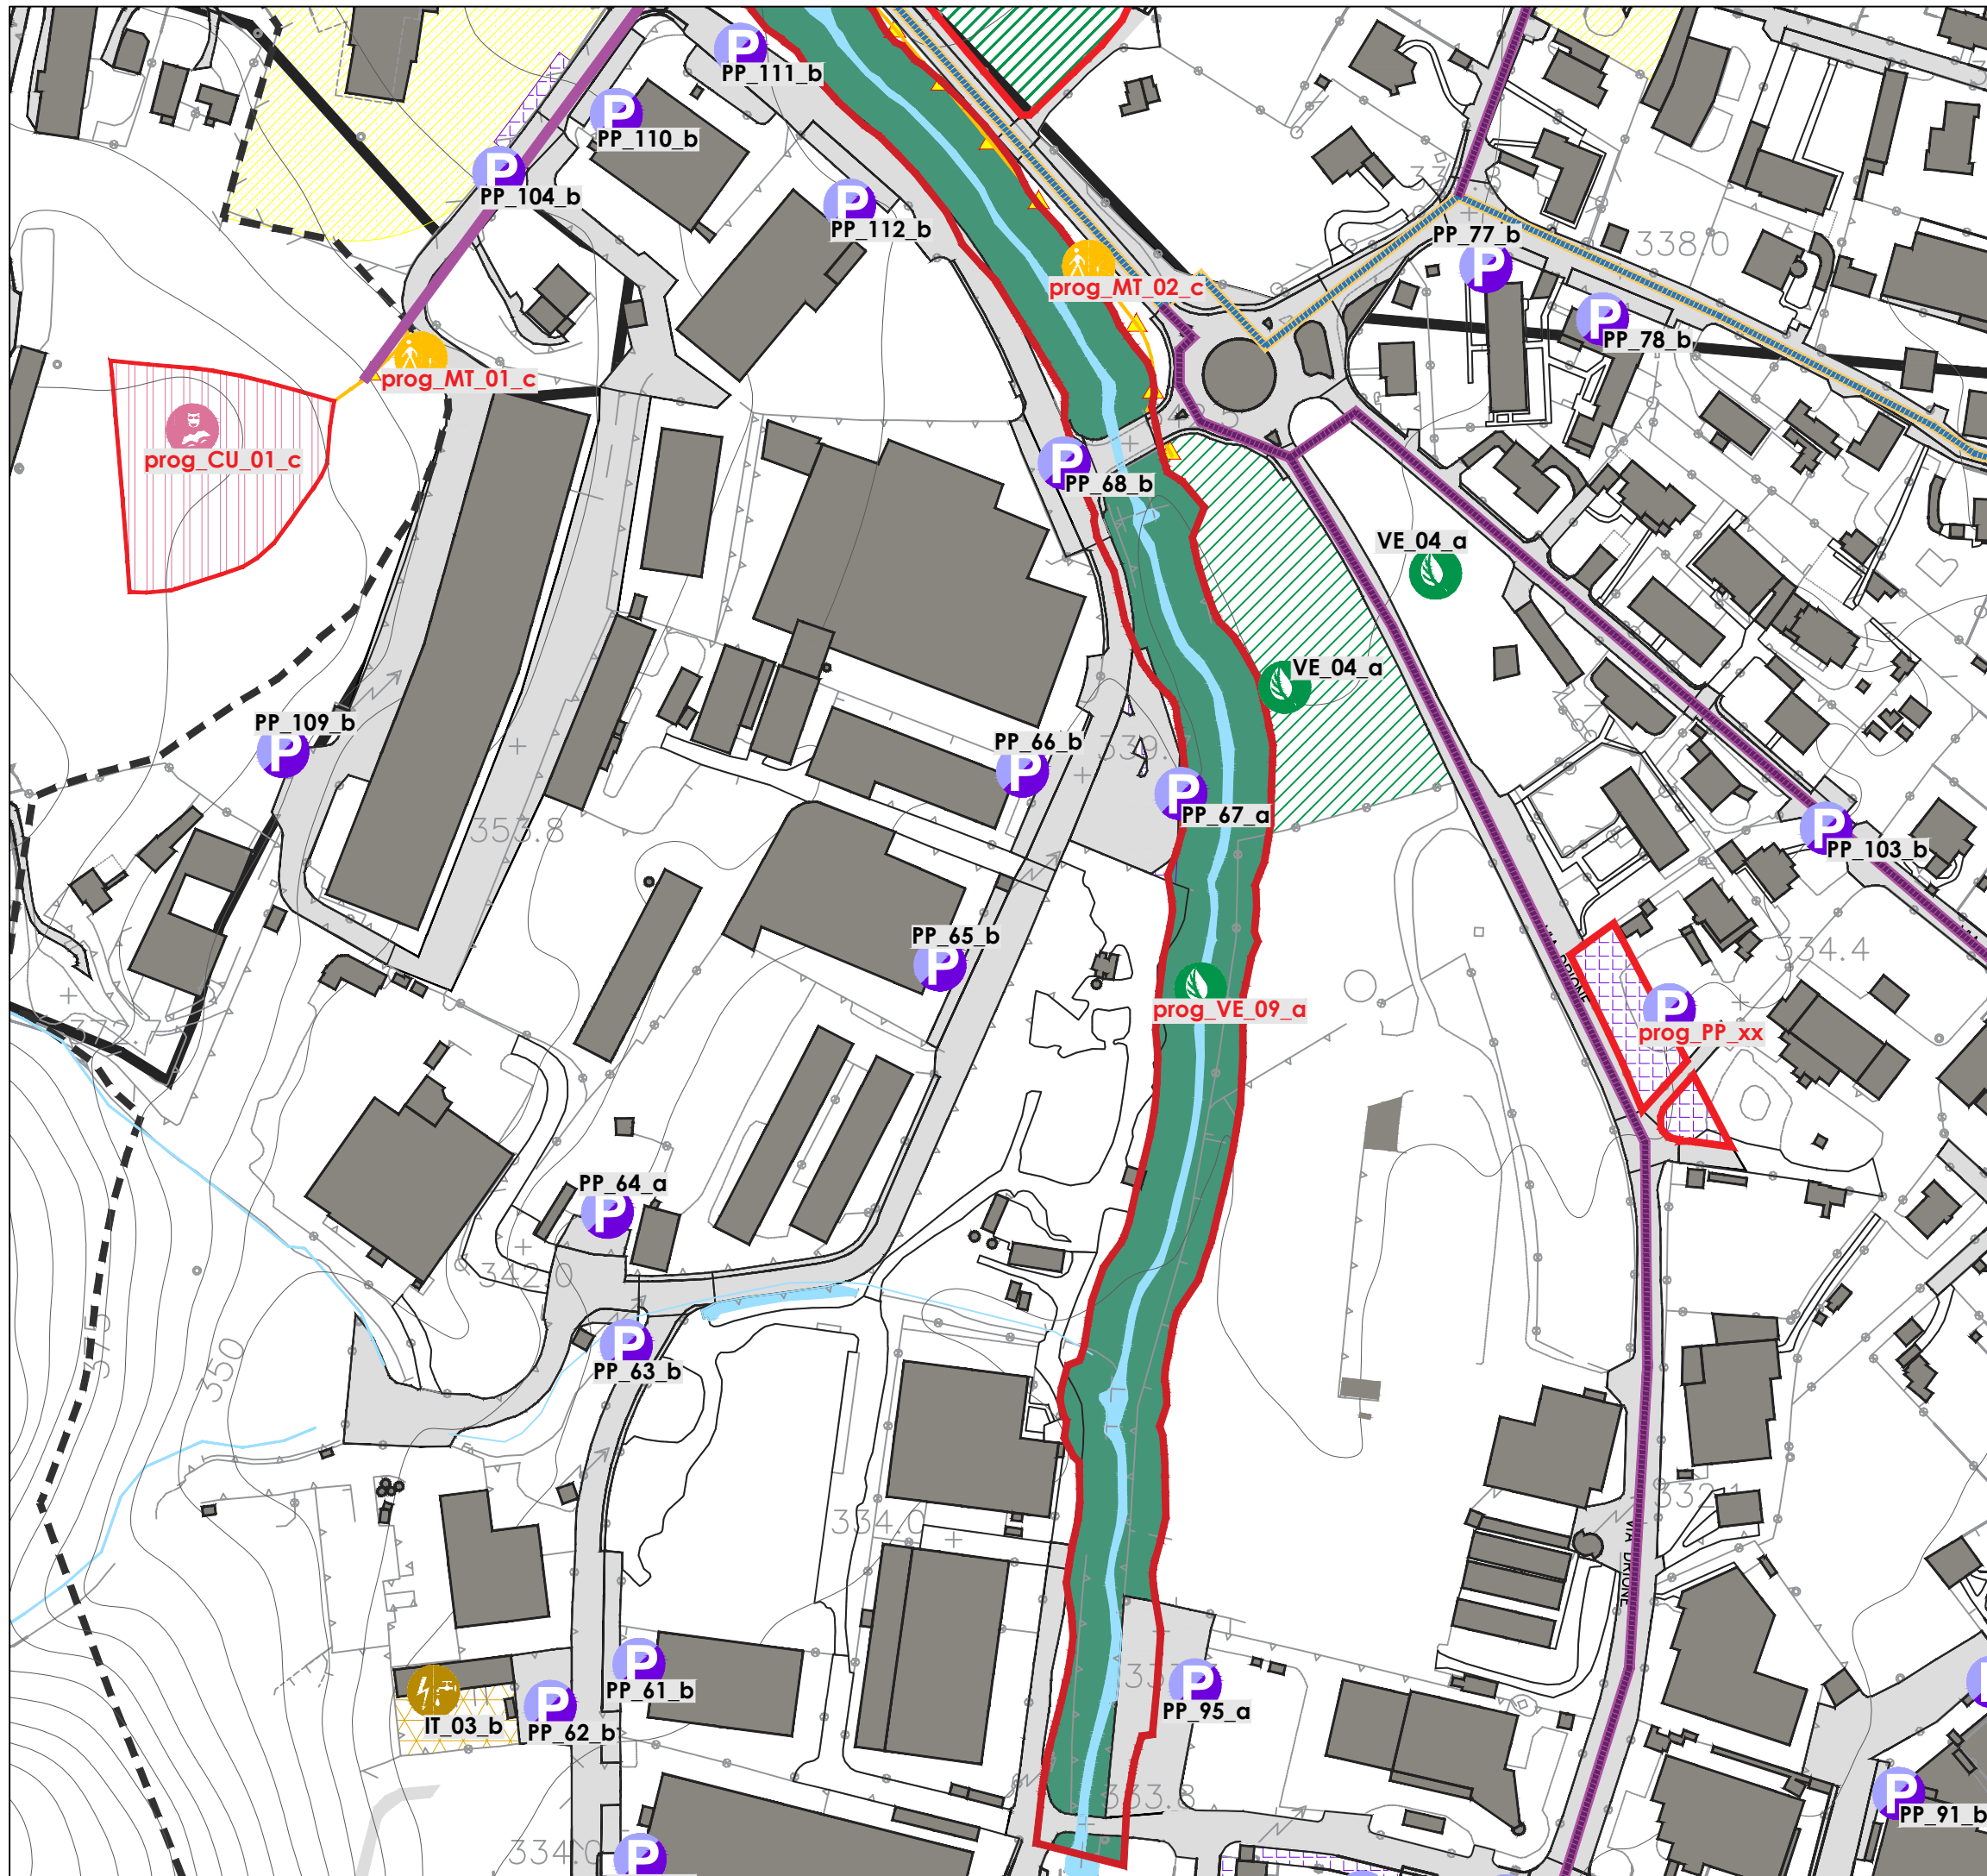

Comune di Casazza
Piazza della Piave, 2
24060 Casazza (BG)

Archibems srl
+ partners

LEGENDA:

- SISTEMA DEI SERVIZI CULTURALI
- SISTEMA DELLA MOBILITA' E TRASPORTI
- SISTEMA DEI PARCHEGGI PUBBLICI
- SISTEMA DEL VERDE PUBBLICO
- SISTEMA DEGLI IMPIANTI TECNOLOGICI