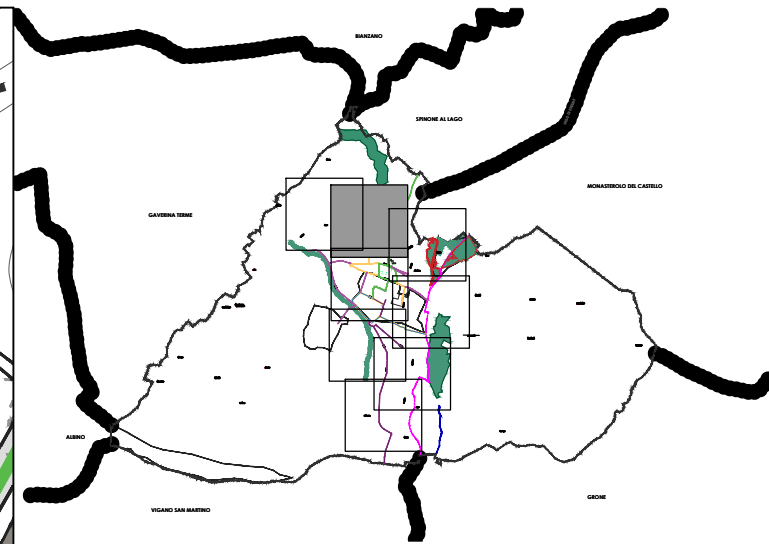

All.05

Scala 1:2.000

Comune di
Casazza
Piazza della Piave, 2
24060 Casazza (BG)

Archibems srl
+ partners

LEGENDA:

- | | | | |
|---|--|---|---|
|  | SISTEMA DEI SERVIZI CULTURALI |  | SISTEMA DEI SERVIZI PER L'ISTRUZIONE |
|  | SISTEMA DEI SERVIZI CULTURALI |  | PUNTI DI RICARICA PER I VEICOLI ELETTRICI |
|  | SISTEMA DELLA MOBILITA' E TRASPORTI |  | SISTEMA DEI SERVIZI PER L'ISTRUZIONE |
|  | SISTEMA DEI PARCHEGGI PUBBLICI |  | SISTEMA DELLE ATTREZZATURE SANITARIE |
|  | SISTEMA DELLE STRUTTURE PUBBLICHE AMMINISTRATIVE |  | SISTEMA DEL VERDE PUBBLICO |
|  | SISTEMA DEL VERDE PUBBLICO |  | SISTEMA DELLE ATTREZZATURE SOCIALI E RICREATIVE |
|  | SISTEMA DELLE ATTREZZATURE SOCIALI E RICREATIVE |  | SISTEMA DELLE STRUTTURE RELIGIOSE |